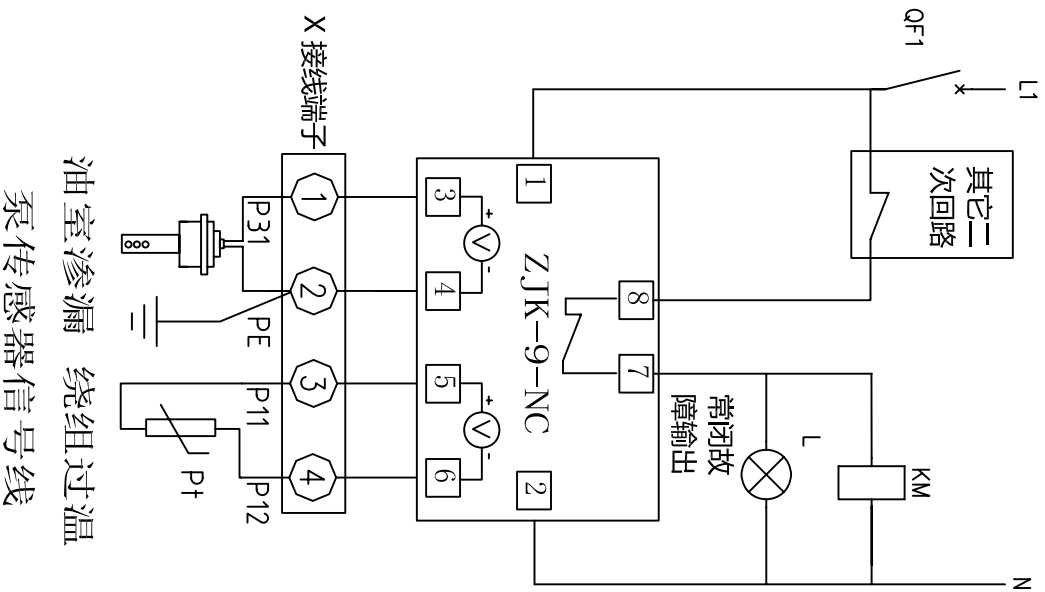

潜水泵主回路应用图

ZJK-9-NC型应用原理图
常闭故障输出

ZJK-9-NO型应用原理图
常开故障输出