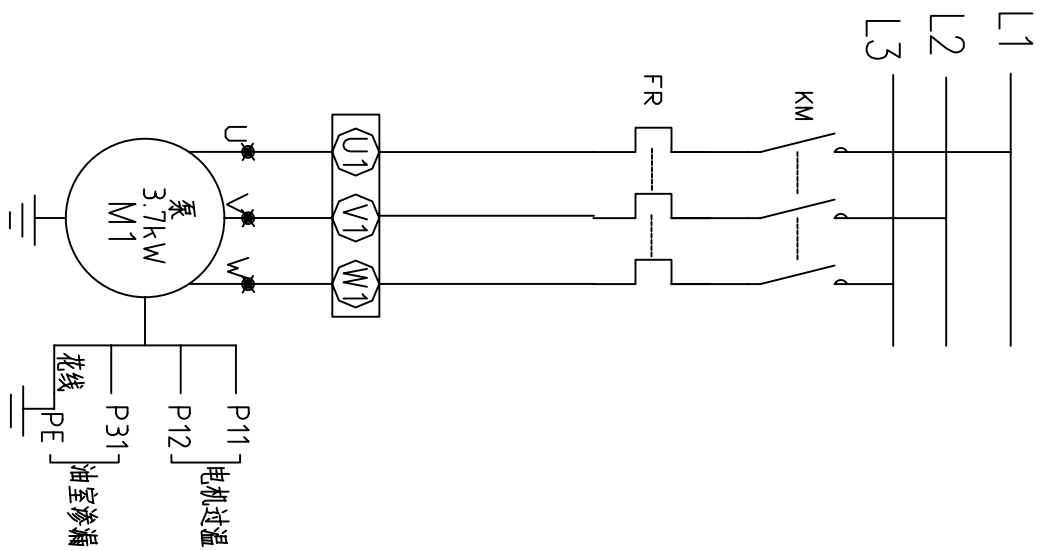

潜水泵主回路应用图

ZJK-9-NC型应用原理图
常闭故障输出

ZJK-9-NO型应用原理图
常开故障输出